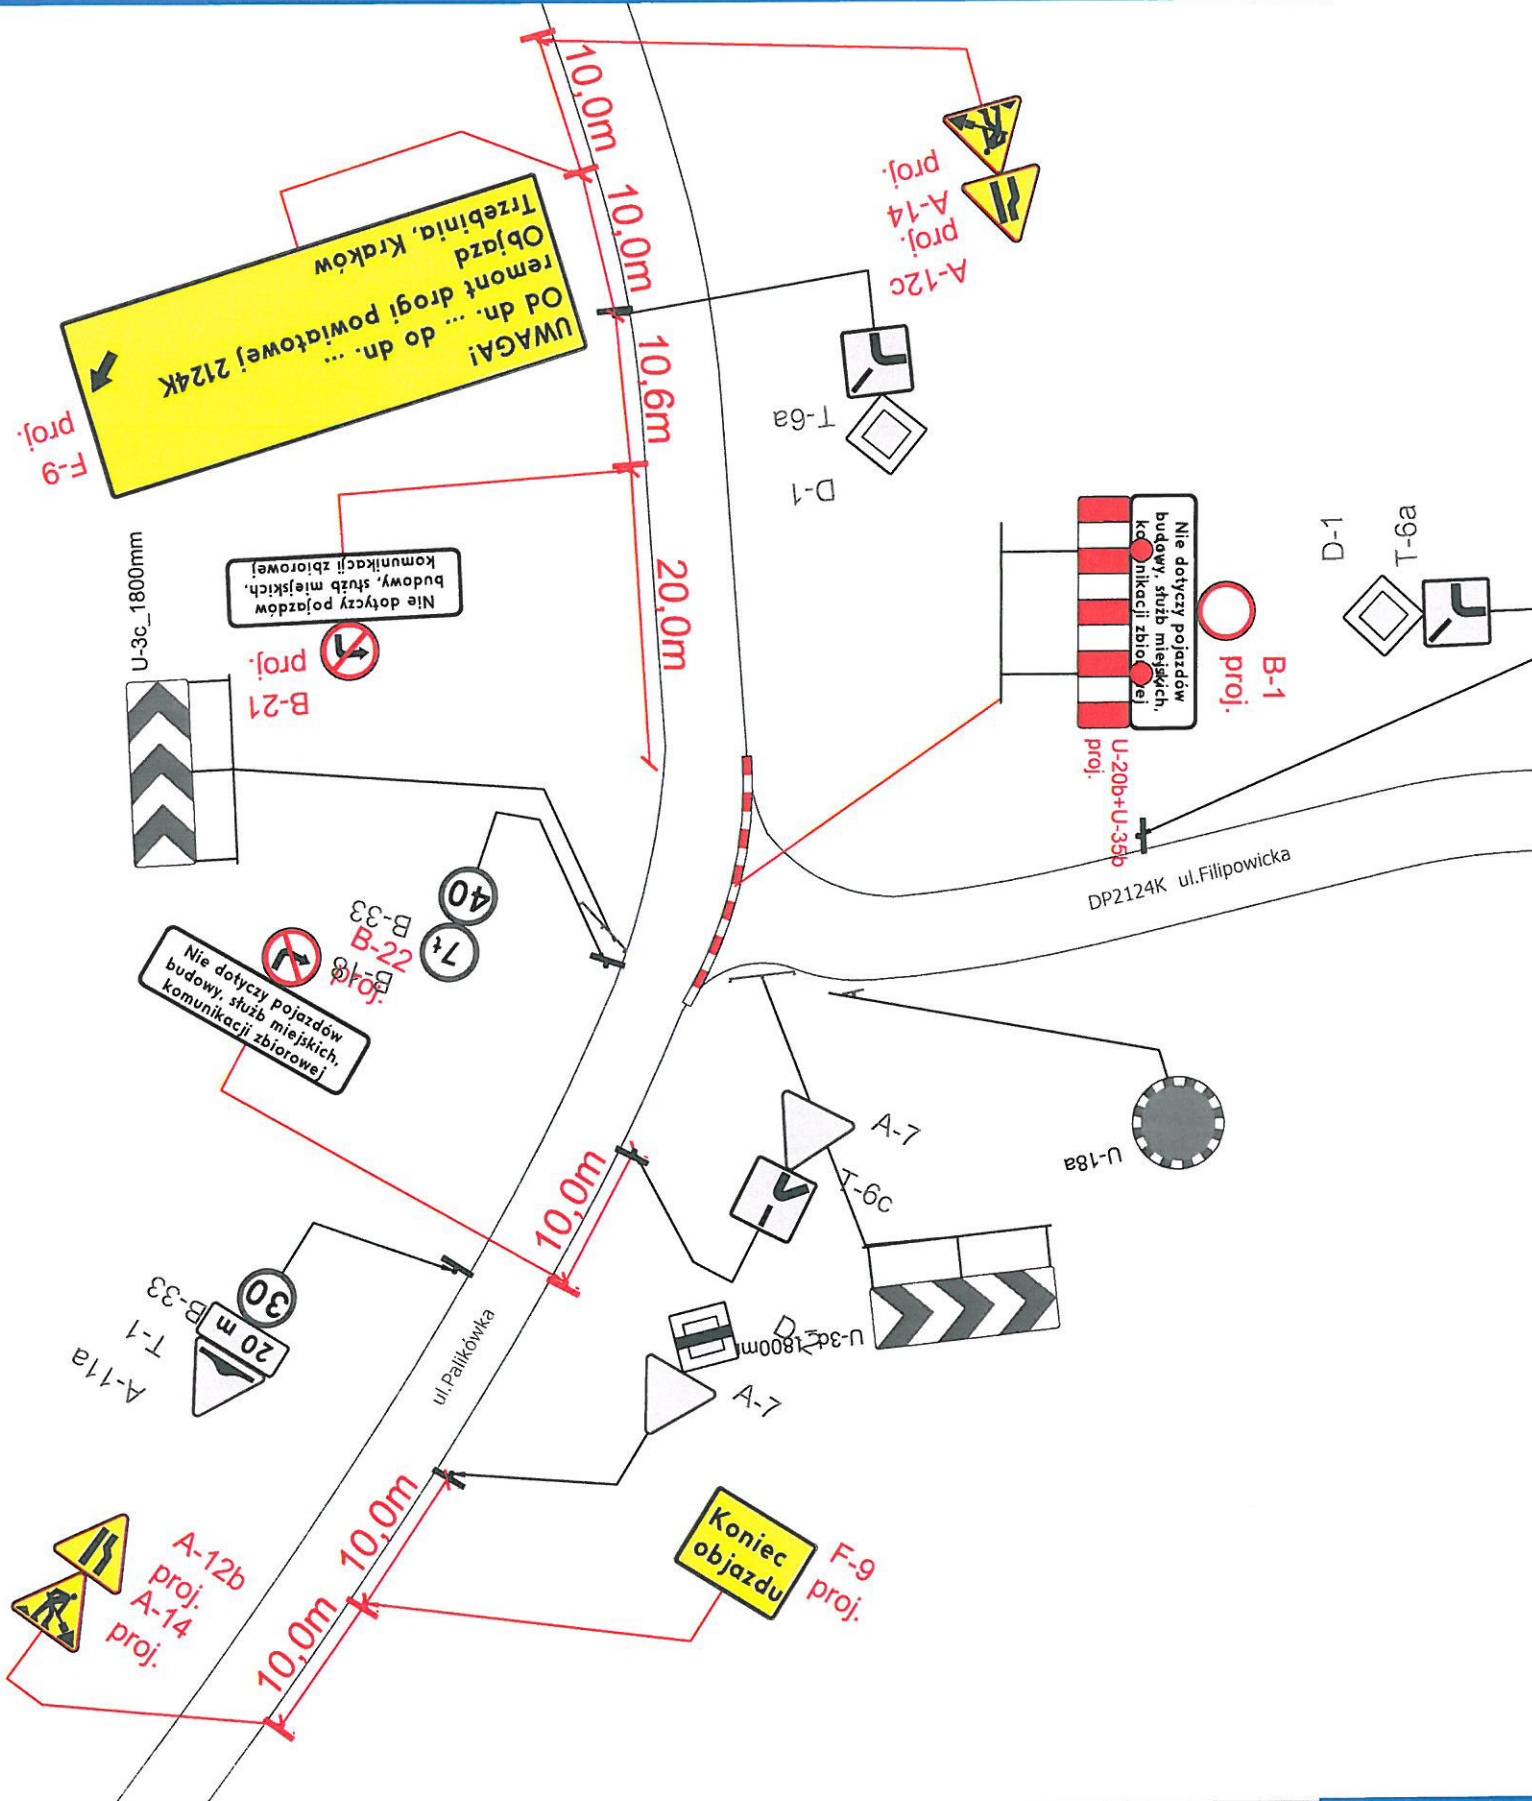

STAROSTA KRAKOWSKI
30-037 Kraków
al. Słowackiego 20

STAROSTA KRAKOWSKI
30-037 Kraków
al. Słowackiego 20

STAROSTA KRAKOWSKI
30-057 Kraków
al. Słowackiego 20

STAROSTA KRAKOWSKI
30-037 Kraków
al. Słowackiego 20